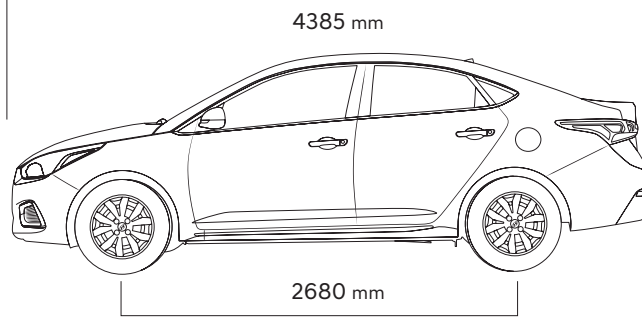

ACCENT

Engine

DOCH-MPI
Automatic transmission
4 cylinder
1.6 L
Fuel tank-capacity - 43 Liter
Battery capacity - 60 AH(20HR)
Auto- 6 Speed
2WD

المحرك

نوع المحرك DOHC-MPI
ناقل الحركة اوتوماتيك
اربع اسطوانات
سعة المحرك 1.6 L
سعة خزان الوقود 43 لتر
سعة البطارية 60 امبير/ساعة
6 سرعات
دفع أمامي

Interior

Screen
Bluetooth
USB
Change Drive Mode
Front Airbags2
ESC (Electric Stability Control)

الداخل

شاشة
بلوتوث
مدخل USB
تغيير وضع القيادة
وسائد هوائية عدد 2
مانع انزلاق

Exterior

Halogen Lights
Electric Mirrors
235TIRE-235/55 R 16"
Sun roof

الخارج

أضواء هالوجين
مرايا كهربائية
قياس الإطار 16"
فتحة سقف

Safety Technology

Front Airbags 2
ABS(ANTI LOCK BRK SYS)
FLR IMPACT SENSOR
REAR CAMERA

تكنولوجيا السلامة

وسائد هوائية أمامية 2
نظام المانع لقفل العجلات
مستشعرات أمامية و خلفية
كاميرا خلفية