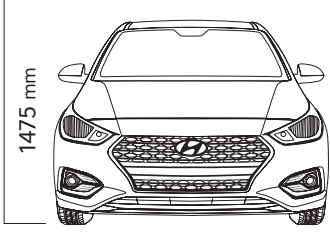

ACCENT

Engine

DOCH-MPI
Automatic transmission
4 cylinder
1.6 L
Fuel tank-capacity - 43 Liter
Battery capacity - 60 AH(20HR)
Auto- 6 Speed
2WD

المحرك

نوع المحرك DOHC-MPI
ناقل الحركة اوتوماتيك
اربع اسطوانات
سعة المحرك 1.6 L
سعة خزان الوقود 43 لتر
سعة البطارية 60 امبير/ساعة
6 سرعات
دفع أمامي

Interior

Screen
Bluetooth
USB
Change Drive Mode
Front Airbags2
ESC (Electric Stability Control)

الداخل

شاشة
بلوتوث
مدخل USB
تغيير وضع القيادة
وسائد هوائية عدد 2
مانع انزلاق

Exterior

Halogen Lights
Electric Mirrors
235TIRE-235/55 R 16"
Sun roof

الخارج

أضواء هالوجين
مرايا كهربائية
قياس الإطار 16"
فتحة سقف

Safety Technology

Front Airbags 2
ABS(ANTI LOCK BRK SYS)
FLR IMPACT SENSOR
REAR CAMERA

تكنولوجيا السلامة

وسائد هوائية أمامية 2
نظام المانع لقفل العجلات
مستشعرات أمامية و خلفية
كاميرا خلفية