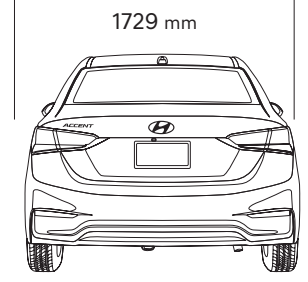

ACCENT

Engine

DOCH-MPI
Automatic transmission
4 cylinder
1.6 L
Fuel tank-capacity - 43 Liter
Battery capacity - 60 AH(20HR)
Auto- 6 Speed
2WD

المحرك

نوع المحرك DOHC-MPI
ناقل الحركة اوتوماتيك
اربع اسطوانات
سعة المحرك 1.6 L
سعة خزان الوقود 43 لتر
سعة البطارية 60 امبير/ساعة
6 سرعات
دفع أمامي

Interior

Screen
Bluetooth
USB
Change Drive Mode
Front Airbags2
ESC (Electric Stability Control)

الداخل

شاشة
بلوتوث
مدخل USB
تغيير وضع القيادة
وسائد هوائية عدد 2
مانع انزلاق

Exterior

Halogen Lights
Electric Mirrors
235TIRE-235/55 R 16"
Sun roof

الخارج

أضواء هالوجين
مرايا كهربائية
قياس الإطار 16"
فتحة سقف

Safety Technology

Front Airbags 2
ABS(ANTI LOCK BRK SYS)
FLR IMPACT SENSOR
REAR CAMERA

تكنولوجيا السلامة

وسائد هوائية أمامية 2
نظام المانع لقفل العجلات
مستشعرات أمامية و خلفية
كاميرا خلفية