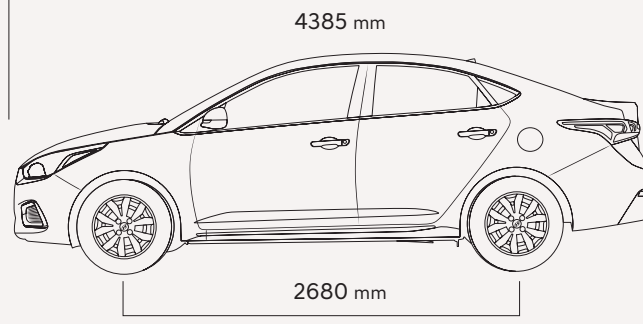

ACCENT

ALTSAK

 **HYUNDAI**

ACCENT

Engine

DOCH-MPI
Automatic transmission
4 cylinder
1.5 L
Fuel tank-capacity - 43 Liter
Battery capacity - 60 AH(20HR)
Auto- 8 Speed
2WD

المحرك

نوع المحرك DOHC-MPI
ناقل الحركة اوتوماتيك
اربع اسطوانات
سعة المحرك 1.5 / 8 بخافات
سعة خزان الوقود 43 لتر
سعة البطارية 60 امبير/ساعة
8 سرعات
دفع أمامي

Interior

Screen
Bluetooth
USB
Change Drive Mode
ESC (Electric Stability Control)

الداخل

شاشة
بلوتوث
مدخل USB
تغيير وضع القيادة
مانع انزلاق

Exterior

Halogen Lights
Electric Mirrors
235TIRE-235/55 R 16"
Sun roof