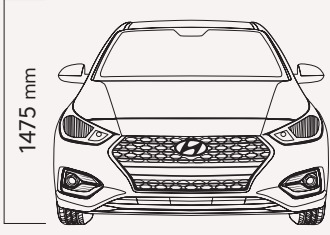

ACCENT

Engine

DOCH-MPI
Automatic transmission
4 cylinder
1.5 L
Fuel tank-capacity - 43 Liter
Battery capacity - 60 AH(20HR)
Auto- 8 Speed
2WD

المحرك

نوع المحرك DOHC-MPI
ناقل الحركة اوتوماتيك
اربع اسطوانات
سعة المحرك 1.5 / 8 بخافات
سعة خزان الوقود 43 لتر
سعة البطارية 60 امبير/ساعة
8 سرعات
دفع أمامي

Interior

Screen
Bluetooth
USB
Change Drive Mode
ESC (Electric Stability Control)

الداخل

شاشة
بلوتوث
مدخل USB
تغيير وضع القيادة
مانع انزلاق

Exterior

Halogen Lights
Electric Mirrors
235TIRE-235/55 R 16"
Sun roof

الخارج

أضواء هالوجين
مرايا كهربائية
قياس الإطار 16
فتحة سقف

Safety Technology

Front Airbags 2
ABS(ANTI LOCK BRK SYS)
FLR IMPACT SENSOR
REAR CAMERA

تكنولوجيا السلامة

وسائد هوائية أمامية 2
نظام المانع لقفل العجلات
مستشعرات خلفية
كاميرا خلفية