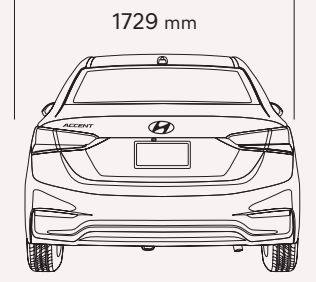

ACCENT

Engine

DOCH-MPI
Automatic transmission
4 cylinder
1.5 L
Fuel tank-capacity - 43 Liter
Battery capacity - 60 AH(20HR)
Auto- 8 Speed
2WD

المحرك

نوع المحرك DOHC-MPI
ناقل الحركة اوتوماتيك
اربع اسطوانات
سعة المحرك 1.5 / 8 بخافات
سعة خزان الوقود 43 لتر
سعة البطارية 60 امبير/ساعة
8 سرعات
دفع أمامي

Interior

Screen
Bluetooth
USB
Change Drive Mode
ESC (Electric Stability Control)

الداخل

شاشة
بلوتوث
مدخل USB
تغيير وضع القيادة
مانع انزلاق

Exterior

Halogen Lights
Electric Mirrors
235TIRE-235/55 R 16"
Sun roof

الخارج

أضواء هالوجين
مرايا كهربائية
قياس الإطار 16
فتحة سقف

Safety Technology

Front Airbags 2
ABS(ANTI LOCK BRK SYS)
FLR IMPACT SENSOR
REAR CAMERA

تكنولوجيا السلامة

وسائد هوائية أمامية 2
نظام المانع لقفل العجلات
مستشعرات خلفية
كاميرا خلفية